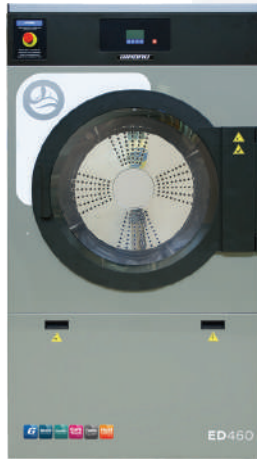

Vaso rockero vidrio

Vaso para cerveza

Emprende y
Conquista

Lavandería

15%
de Desc.

Lavadoras de alta velocidad

Secadoras EcoDry

Planchador de rodillo